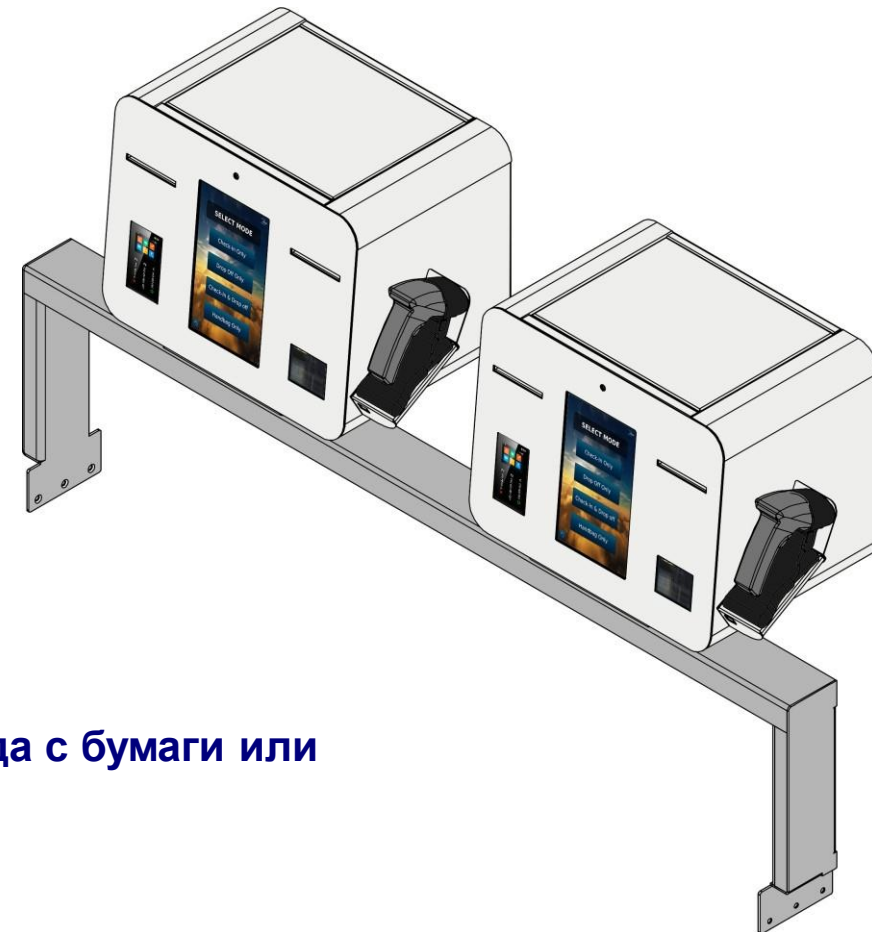

Функции SBDv8

- ▣ Самостоятельная регистрация на рейс - Self Check-In
- ▣ Самостоятельное оформление багажа - Self drop off
- ▣ Печать посадочного талона после сканирования штрих кода с бумаги или дисплея мобильного устройства - Reprint
- ▣ Оплату сверхнормативного багажа.
- ▣ Facial recognition