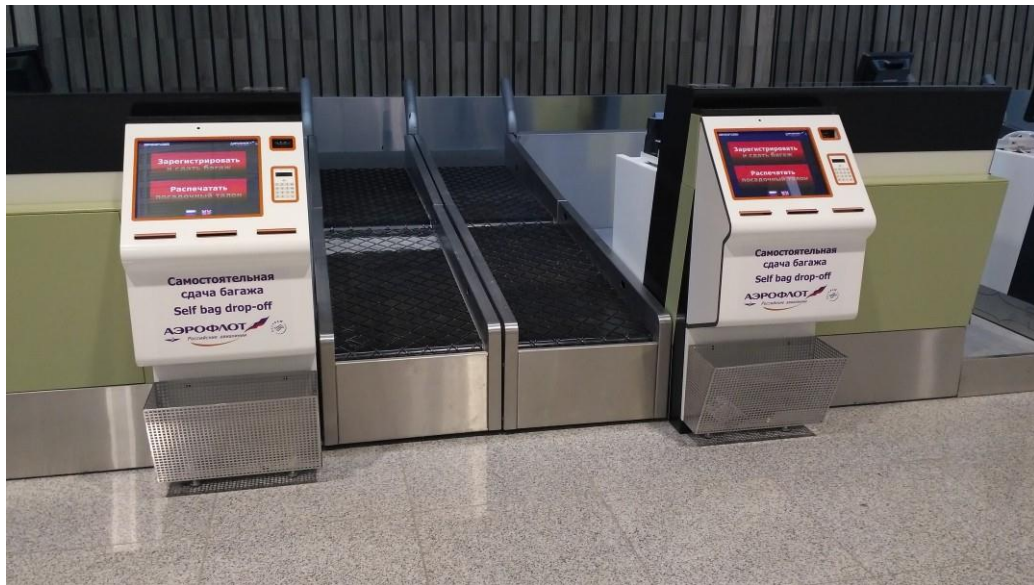

ширина/высота/глубина
320мм /438мм /322мм

Функции SBDv1

- Самостоятельная регистрация на рейс - Self Check-In
- Самостоятельная сдача багажа - Self drop off
- Печать посадочного талона после сканирования штрих кода с бумаги или дисплея мобильного устройства - Reprint

SBDv2 – устанавливается на существующую стойку регистрации над взвешивающим конвейером на металлической балке.

1. Сенсорный планшет высокого разрешения, 12 диагональ
2. Сканер штрихкодов
3. ВТР принтер - для печати багажных бирок. RFID опционально
4. POS принтер - для печати посадочных талонов и чеков за оплату сверхнормативного багажа.
5. HD веб камера - для системы распознавания лиц
6. Мобильный POS терминал PayPass - для приема платежей сверхнормативного багажа.

ширина/высота/глубина
320мм /438мм /322мм

Функции SBDv2

- Самостоятельная регистрация на рейс - Self Check-In
- Самостоятельная сдача багажа - Self drop off
- Печать посадочного талона после сканирования штрих кода с бумаги или дисплея мобильного устройства - Reprint
- Оплату сверхнормативного багажа.
- Facial recognition

SBDv3 – устанавливается на существующую стойку регистрации.

1. HD веб камера - для системы распознавания лиц
2. Сенсорный дисплей 17 диагональ + мини ПК
3. Сканер штрихкодов
4. Мобильный POS терминал PayPass - для приема платежей сверхнормативного багажа.
5. ВТР принтер - для печати багажных бирок. RFID опционально
6. POS принтер - для печати фискального чека после оплаты сверхнормативного багажа.
7. АТВ принтер - для печати посадочных талонов.
8. Урна для мусора
9. Ролики или ножки в зависимости от поверхности крепления корпуса