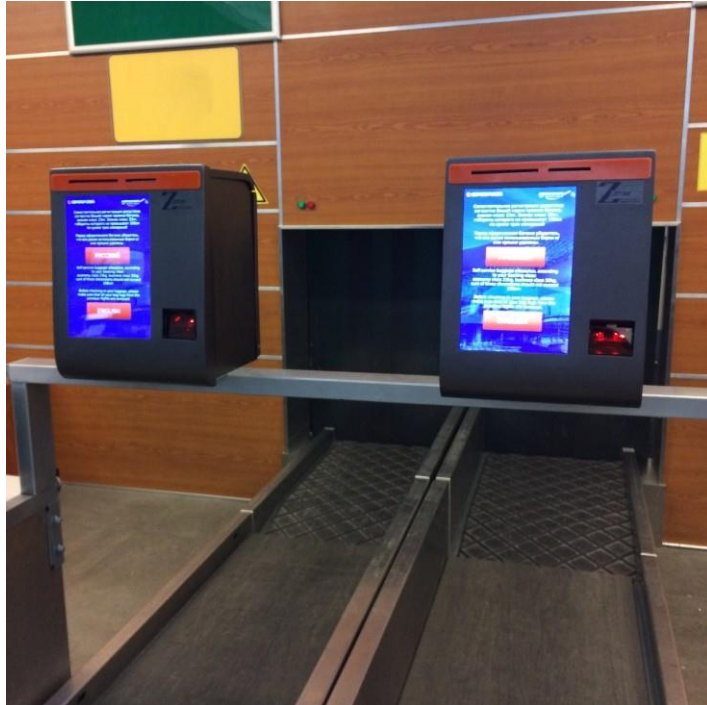

SOLUTIONS

WWW.ZAMAR.AERO

SBDv1 – устанавливается на существующую стойку регистрации над взвешивающим конвейером на металлической балке.

1. Сенсорный планшет высокого разрешения, 12 диагональ
2. Сканер штрихкодов
3. ВТР принтер - для печати багажных бирок. RFID опционально
4. АТВ принтер - для печати посадочных талонов.

ширина/высота/глубина
320мм /438мм /322мм

Функции SBDv1

- Самостоятельная регистрация на рейс - Self Check-In
- Самостоятельная сдача багажа - Self drop off
- Печать посадочного талона после сканирования штрих кода с бумаги или дисплея мобильного устройства - Reprint

SBDv2 – устанавливается на существующую стойку регистрации над взвешивающим конвейером на металлической балке.

1. Сенсорный планшет высокого разрешения, 12 диагональ
2. Сканер штрихкодов
3. ВТР принтер - для печати багажных бирок. RFID опционально
4. POS принтер - для печати посадочных талонов и чеков за оплату сверхнормативного багажа.
5. HD веб камера - для системы распознавания лиц
6. Мобильный POS терминал PayPass - для приема платежей сверхнормативного багажа.

SBDv3 – устанавливается на существующую стойку регистрации.

1. HD веб камера - для системы распознавания лиц
2. Сенсорный дисплей 17 диагональ + мини ПК
3. Сканер штрихкодов
4. Мобильный POS терминал PayPass - для приема платежей сверхнормативного багажа.
5. ВТР принтер - для печати багажных бирок. RFID опционально
6. POS принтер - для печати фискального чека после оплаты сверхнормативного багажа.
7. АТВ принтер - для печати посадочных талонов.
8. Урна для мусора
9. Ролики или ножки в зависимости от поверхности крепления корпуса