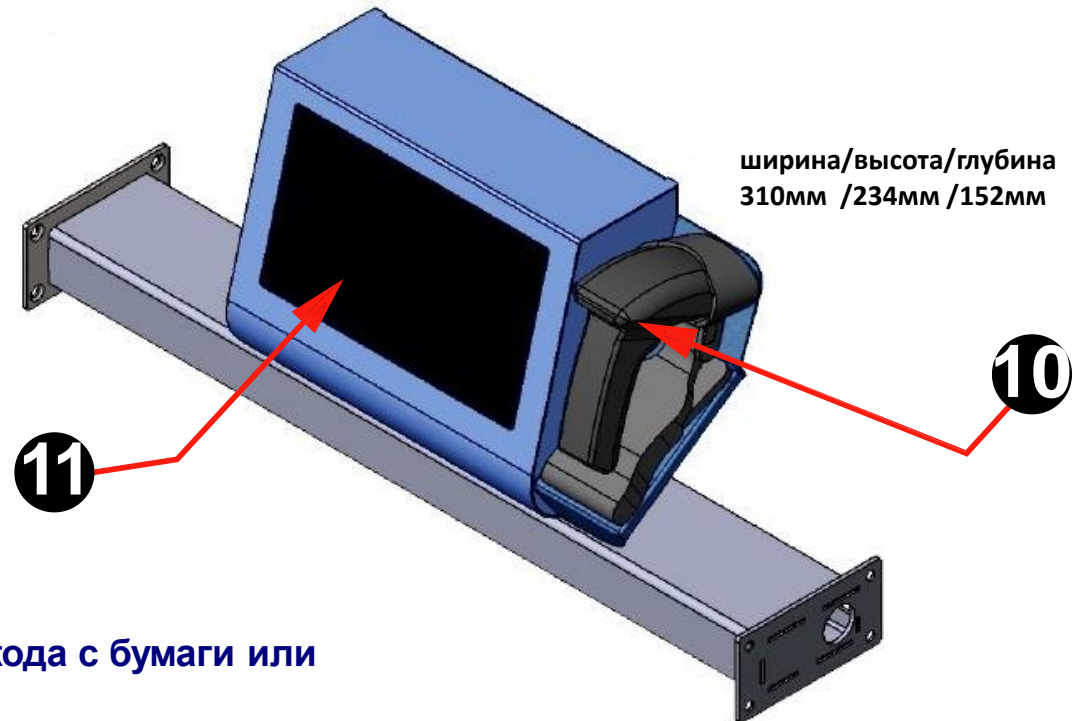

ширина/высота/глубина
310мм /234мм /152мм

Функции SBDv6

1. ▣ Самостоятельная регистрация на рейс - Self Check-In
   - ▣ Самостоятельное оформление багажа - Self drop off
   - ▣ Печать посадочного талона после сканирования штрих кода с бумаги или дисплея мобильного устройства - Reprint
   - ▣ Оплату сверхнормативного багажа.
   - ▣ Facial recognition
2. ****Самостоятельная отправка багажа на погрузку**