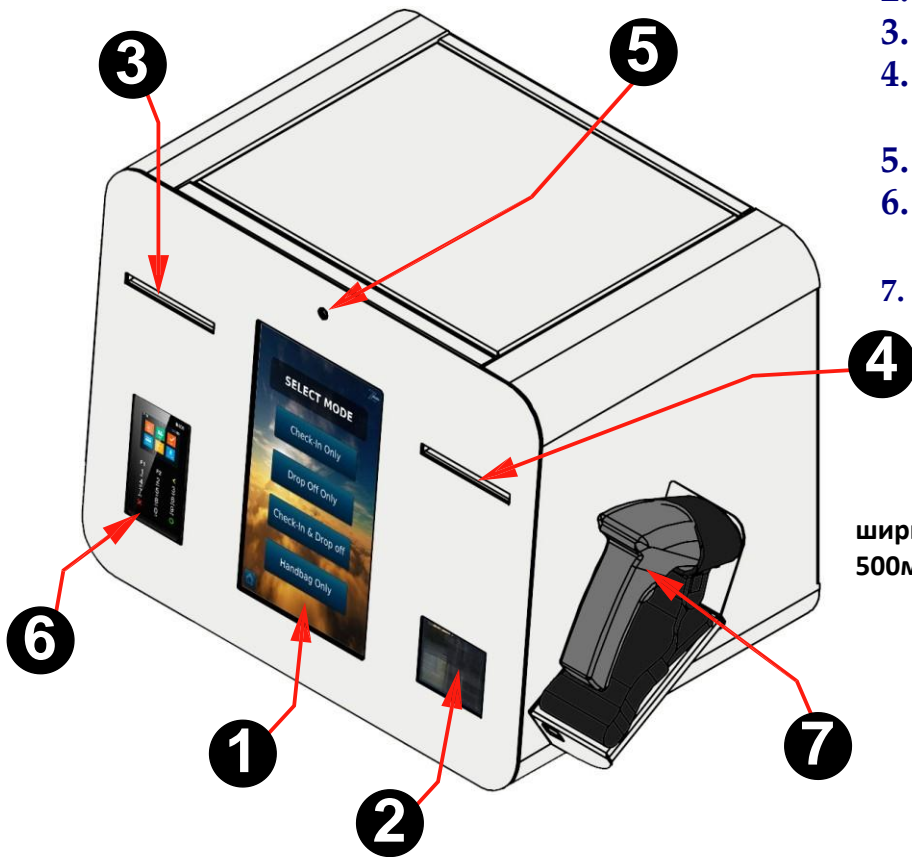

SBDv8 – устанавливается на существующую стойку регистрации над взвешивающим конвейером на металлической балке.

1. Сенсорный дисплей высокого разрешения, 12 диагональ + мини ПК
2. Сканер штрихкодов
3. VTP принтер - для печати багажных бирок. RFID опционально
4. POS принтер - для печати посадочных талонов и чеков за оплату сверхнормативного багажа.
5. HD веб камера - для системы распознавания лиц
6. Мобильный POS терминал PayPass - для приема платежей сверхнормативного багажа.
7. Внешний сканер модуля отправки багажа

ширина/высота/глубина
500мм /383мм /350мм