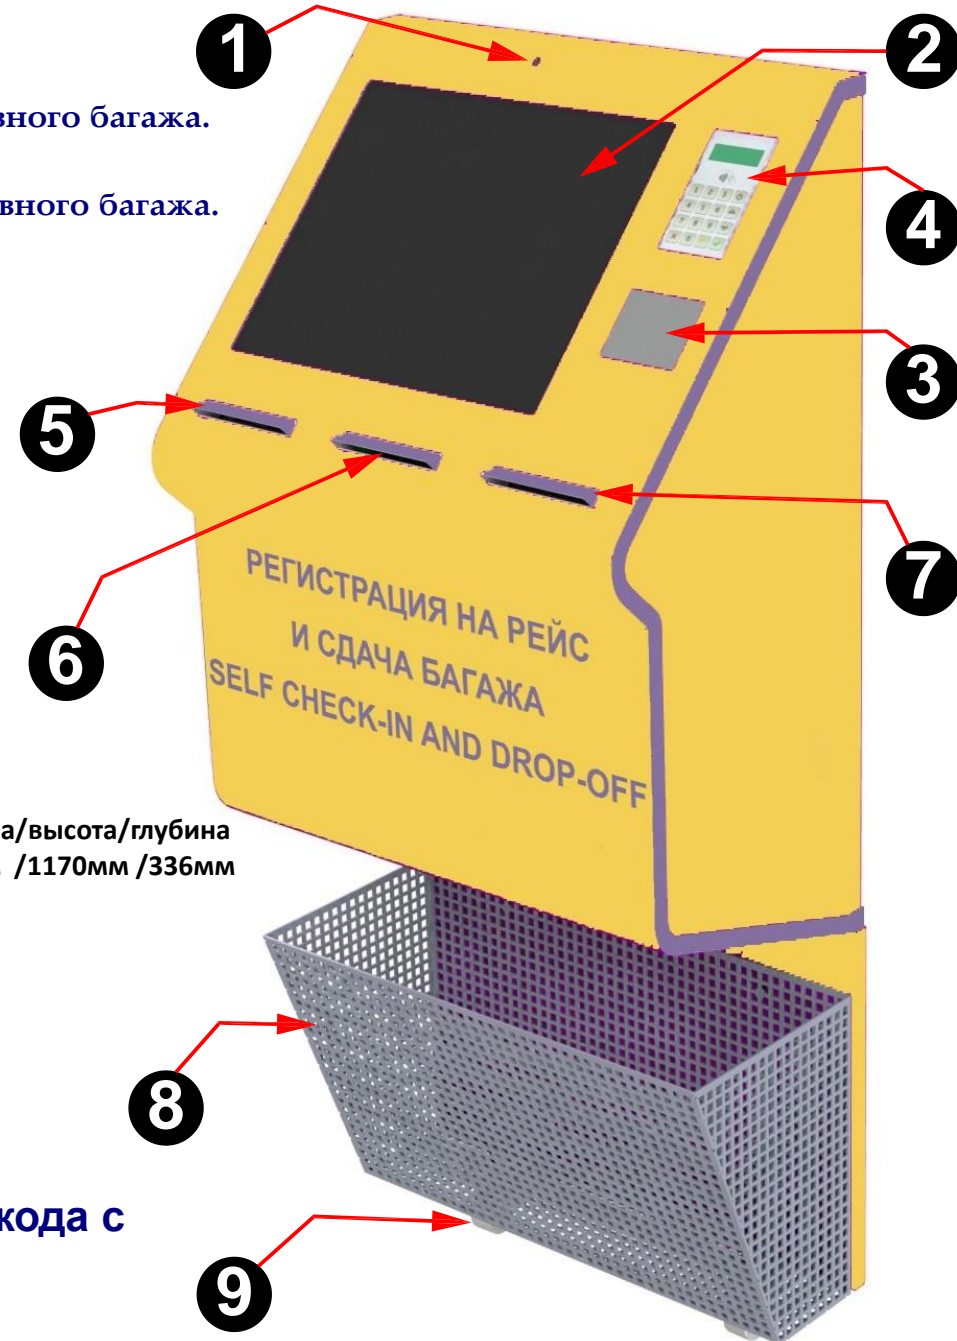

ширина/высота/глубина
320мм /438мм /322мм

Функции SBDv1

- Самостоятельная регистрация на рейс - Self Check-In
- Самостоятельная сдача багажа - Self drop off
- Печать посадочного талона после сканирования штрих кода с бумаги или дисплея мобильного устройства - Reprint

SBDv2 – устанавливается на существующую стойку регистрации над взвешивающим конвейером на металлической балке.

1. Сенсорный планшет высокого разрешения, 12 диагональ
2. Сканер штрихкодов
3. ВТР принтер - для печати багажных бирок. RFID опционально
4. POS принтер - для печати посадочных талонов и чеков за оплату сверхнормативного багажа.
5. HD веб камера - для системы распознавания лиц
6. Мобильный POS терминал PayPass - для приема платежей сверхнормативного багажа.

ширина/высота/глубина
320мм /438мм /322мм

Функции SBDv2

- Самостоятельная регистрация на рейс - Self Check-In
- Самостоятельная сдача багажа - Self drop off
- Печать посадочного талона после сканирования штрих кода с бумаги или дисплея мобильного устройства - Reprint
- Оплату сверхнормативного багажа.
- Facial recognition

SBDv3 – устанавливается на существующую стойку регистрации.

1. HD веб камера - для системы распознавания лиц
2. Сенсорный дисплей 17 диагональ + мини ПК
3. Сканер штрихкодов
4. Мобильный POS терминал PayPass - для приема платежей сверхнормативного багажа.
5. ВТР принтер - для печати багажных бирок. RFID опционально
6. POS принтер - для печати фискального чека после оплаты сверхнормативного багажа.
7. АТВ принтер - для печати посадочных талонов.
8. Урна для мусора
9. Ролики или ножки в зависимости от поверхности крепления корпуса