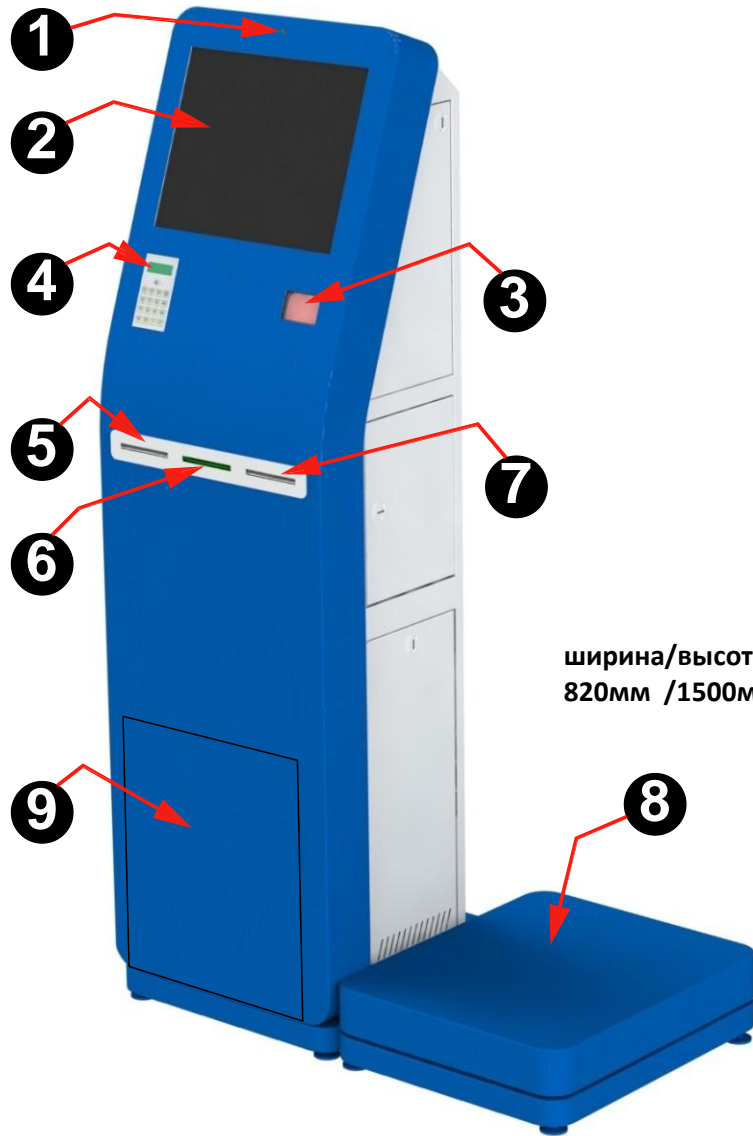

SBDv4 – островной тип, устанавливается в зоне регистрации.

1. HD веб камера - опционально
2. Сенсорный дисплей 19 диагональ + мини ПК
3. Сканер штрихкодов
4. Мобильный POS терминал PayPass - для приема платежей сверхнормативного багажа.
5. ВТР принтер - для печати багажных бирок. RFID опционально
6. POS принтер - для печати фискального чека после оплаты сверхнормативного багажа.
7. АТВ принтер - для печати посадочных талонов.
8. Компактные весы
9. Паспортридер - опционально

ширина/высота/глубина
820мм /1500мм /635мм

Функции SBDv4

- ▣ Самостоятельная регистрация на рейс - Self Check-In
- ▣ Самостоятельное оформление багажа - Self drop off
- ▣ Печать посадочного талона после сканирования штрих кода с бумаги или дисплея мобильного устройства - Reprint
- ▣ Оплату сверхнормативного багажа.
- ▣ Facial recognition
- ▣ Паспортридер - опционально

SBDv5 – островной тип + модуль отправки багажа.

ширина/высота/глубина
820мм /1500мм /510мм

ширина/высота/глубина
320мм /438мм /322мм

1. HD веб камера - для системы распознавания лиц
2. Сенсорный дисплей 17 диагональ + мини ПК
3. Сканер штрихкодов
4. Мобильный POS терминал PayPass - для приема платежей сверхнормативного багажа.
5. ВТР принтер - для печати багажных бирок. RFID опционально
6. POS принтер - для печати фискального чека после оплаты сверхнормативного багажа.
7. АТВ принтер - для печати посадочных талонов.
8. Компактные весы
9. Урна для мусора - опционально
10. Сканер модуля отправки багажа
11. Сенсорный планшет высокого разрешения 12 диагональ