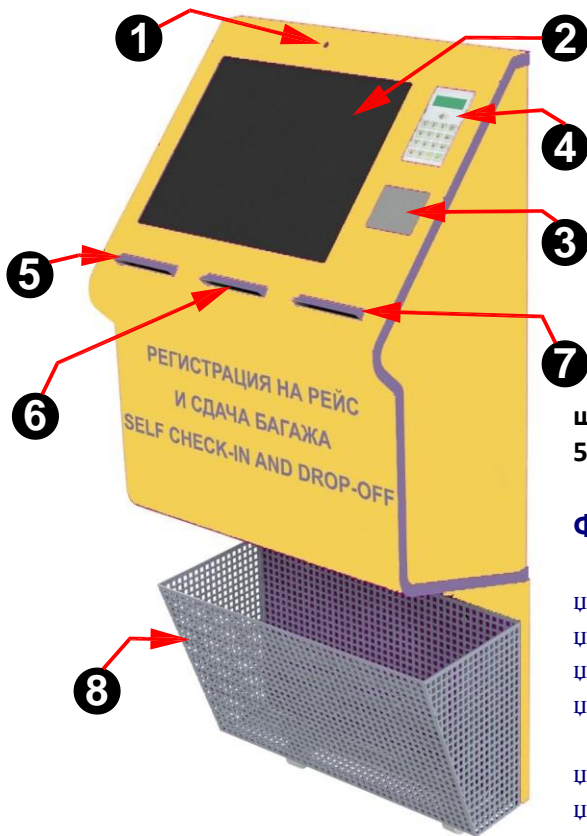

SBDv7 с собственной багажной системой - полноценная зона самостоятельной регистрации и сдачи багажа

1. HD веб камера - для системы распознавания лиц
2. Сенсорный дисплей 17 диагональ + мини ПК
3. Сканер штрихкодов
4. Мобильный POS терминал PayPass - для приема платежей сверхнормативного багажа.
5. ВТР принтер - для печати багажных бирок. RFID опционально
6. POS принтер - для печати фискального чека после оплаты сверхнормативного багажа.
7. АТВ принтер - для печати посадочных талонов.
8. Урна для мусора
9. Взвешивающий конвейер
10. Рольставни с электроприводом
11. Защитный короб
12. Коллекторный конвейер