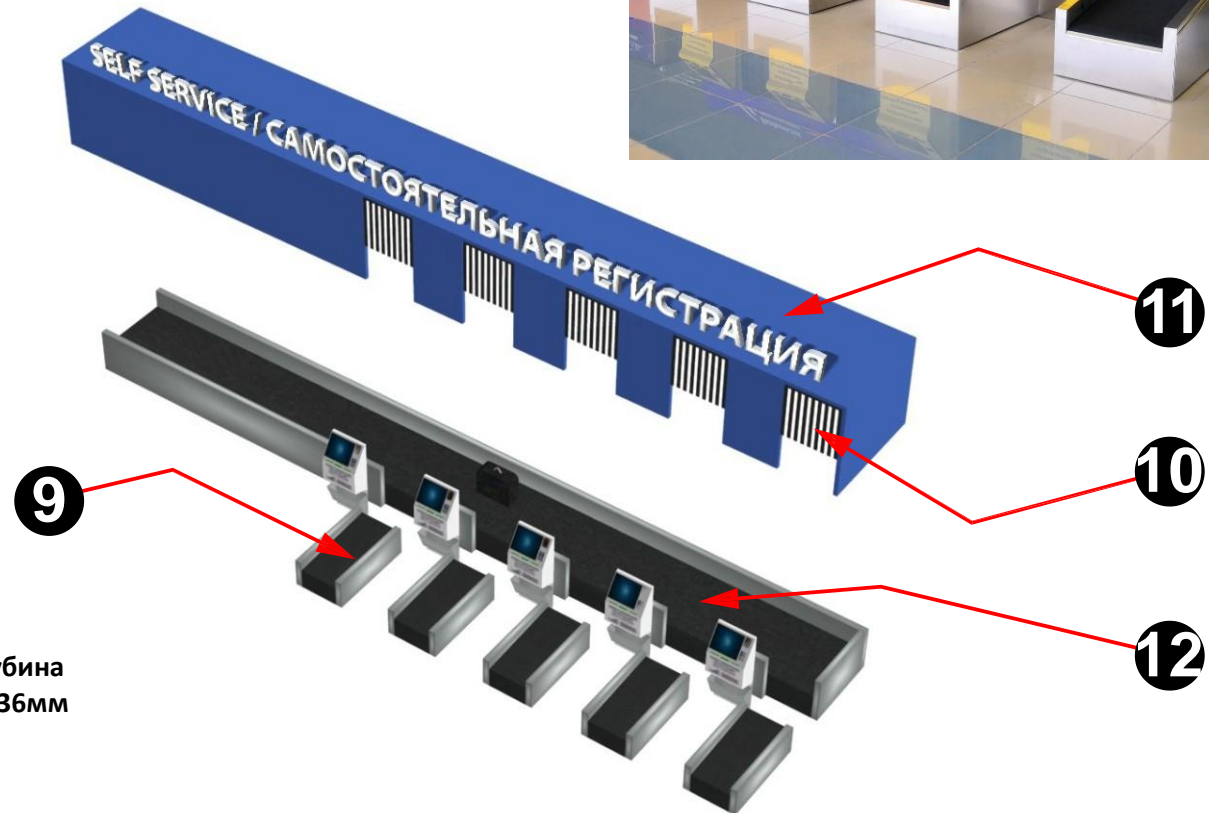

ширина/высота/глубина
310мм /234мм /152мм

Функции SBDv6

- ▣ Самостоятельная регистрация на рейс - Self Check-In
 - ▣ Самостоятельное оформление багажа - Self drop off
 - ▣ Печать посадочного талона после сканирования штрих кода с бумаги или дисплея мобильного устройства - Reprint
 - ▣ Оплату сверхнормативного багажа.
 - ▣ Facial recognition
- **Самостоятельная отправка багажа на погрузку**

SBDv7 с собственной багажной системой - полноценная зона самостоятельной регистрации и сдачи багажа

1. HD веб камера - для системы распознавания лиц
2. Сенсорный дисплей 17 диагональ + мини ПК
3. Сканер штрихкодов
4. Мобильный POS терминал PayPass - для приема платежей сверхнормативного багажа.
5. ВТР принтер - для печати багажных бирок. RFID опционально
6. POS принтер - для печати фискального чека после оплаты сверхнормативного багажа.
7. АТВ принтер - для печати посадочных талонов.
8. Урна для мусора
9. Взвешивающий конвейер
10. Рольставни с электроприводом
11. Защитный короб
12. Коллекторный конвейер

ширина/высота/глубина
500мм /1170мм /336мм

Функции SBDv7

- ▣ Собственная багажная система с защитой от вброса постороннего багажа.
- ▣ Самостоятельная регистрация на рейс - Self Check-In
- ▣ Самостоятельная сдача багажа - Self drop off
- ▣ Печать посадочного талона после сканирования штрих кода с бумаги или дисплея мобильного устройства - Reprint
- ▣ Оплату сверхнормативного багажа.
- ▣ Facial recognition