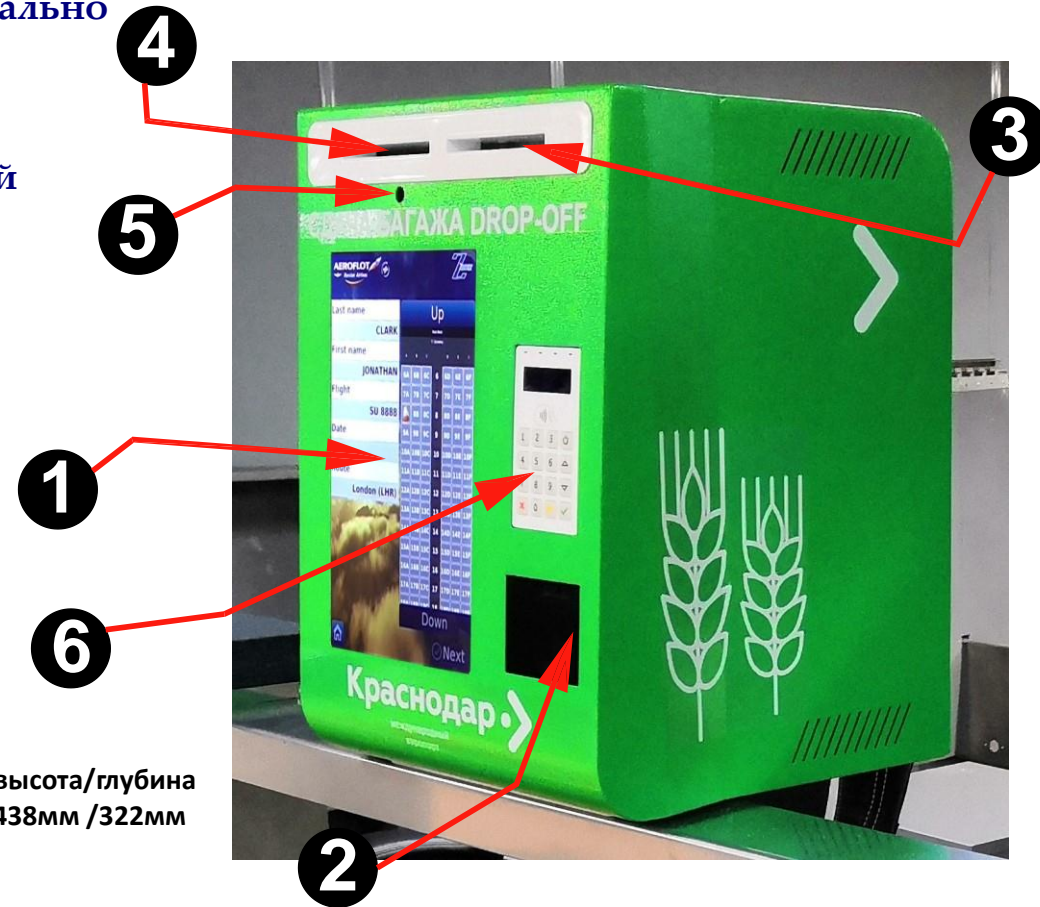

SOLUTIONS

WWW.ZAMAR.AERO

SBDv1 – устанавливается на существующую стойку регистрации над взвешивающим конвейером на металлической балке.

1. Сенсорный планшет высокого разрешения, 12 диагональ
2. Сканер штрихкодов
3. ВТР принтер - для печати багажных бирок. RFID опционально
4. АТВ принтер - для печати посадочных талонов.

ширина/высота/глубина
320мм /438мм /322мм

Функции SBDv1

- Самостоятельная регистрация на рейс - Self Check-In
- Самостоятельная сдача багажа - Self drop off
- Печать посадочного талона после сканирования штрих кода с бумаги или дисплея мобильного устройства - Reprint

SBDv2 – устанавливается на существующую стойку регистрации над взвешивающим конвейером на металлической балке.

1. Сенсорный планшет высокого разрешения, 12 диагональ
2. Сканер штрихкодов
3. ВТР принтер - для печати багажных бирок. RFID опционально
4. POS принтер - для печати посадочных талонов и чеков за оплату сверхнормативного багажа.
5. HD веб камера - для системы распознавания лиц
6. Мобильный POS терминал PayPass - для приема платежей сверхнормативного багажа.

SBDv3 – устанавливается на существующую стойку регистрации.

1. HD веб камера - для системы распознавания лиц
2. Сенсорный дисплей 17 диагональ + мини ПК
3. Сканер штрихкодов
4. Мобильный POS терминал PayPass - для приема платежей сверхнормативного багажа.
5. ВТР принтер - для печати багажных бирок. RFID опционально
6. POS принтер - для печати фискального чека после оплаты сверхнормативного багажа.
7. АТВ принтер - для печати посадочных талонов.
8. Урна для мусора
9. Ролики или ножки в зависимости от поверхности крепления корпуса